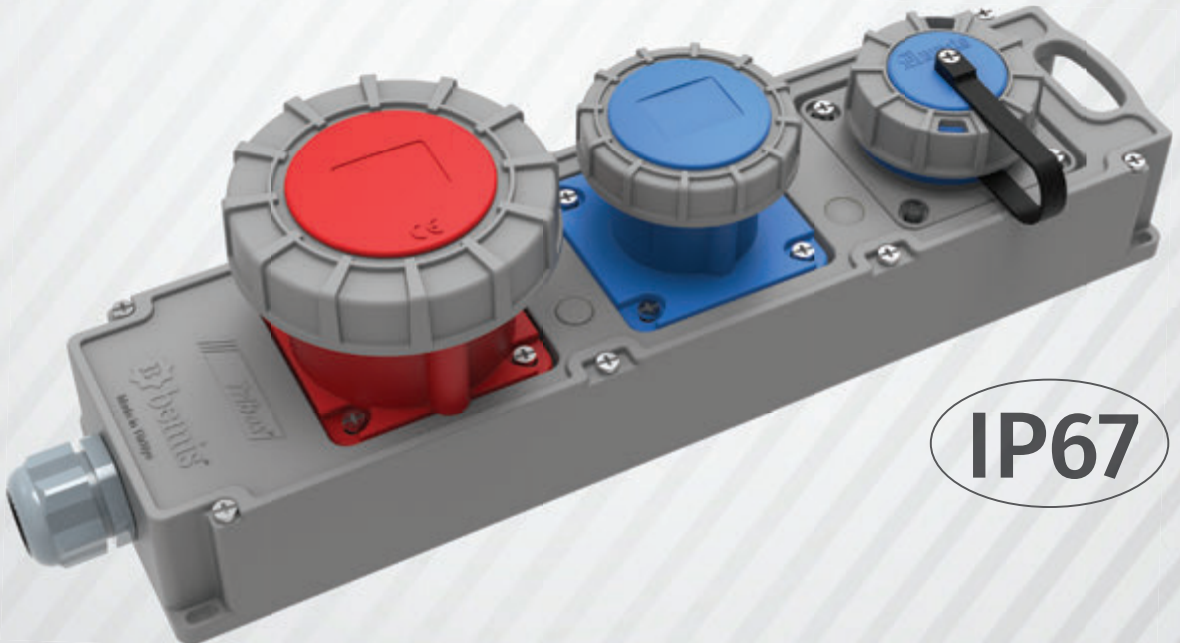

**Endüstride
Teknik Çözümler**