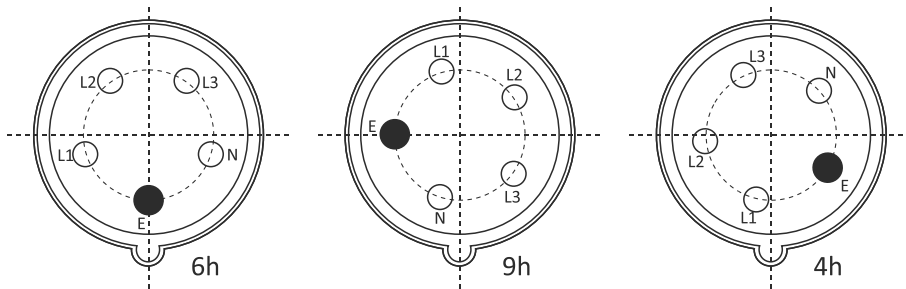

IEC 60309'a göre endüstriyel fiş ve priz standartları tablosu

CEE Norm

Renk ve Saat Yön Pozisyon
Teknik Çizelge

ULUSLARARASI STANDARTLARINDA PRİZLERDE KULLANILAN ÇİZELGE

KUTUP SAYISI - HIZ VOLTAJ - AMPER SAAT YÖN
POZİSYONUNA GÖRE RENK KODLARI

Prizin önden görüşünüşüne göre topraklama kontağı pozisyonları