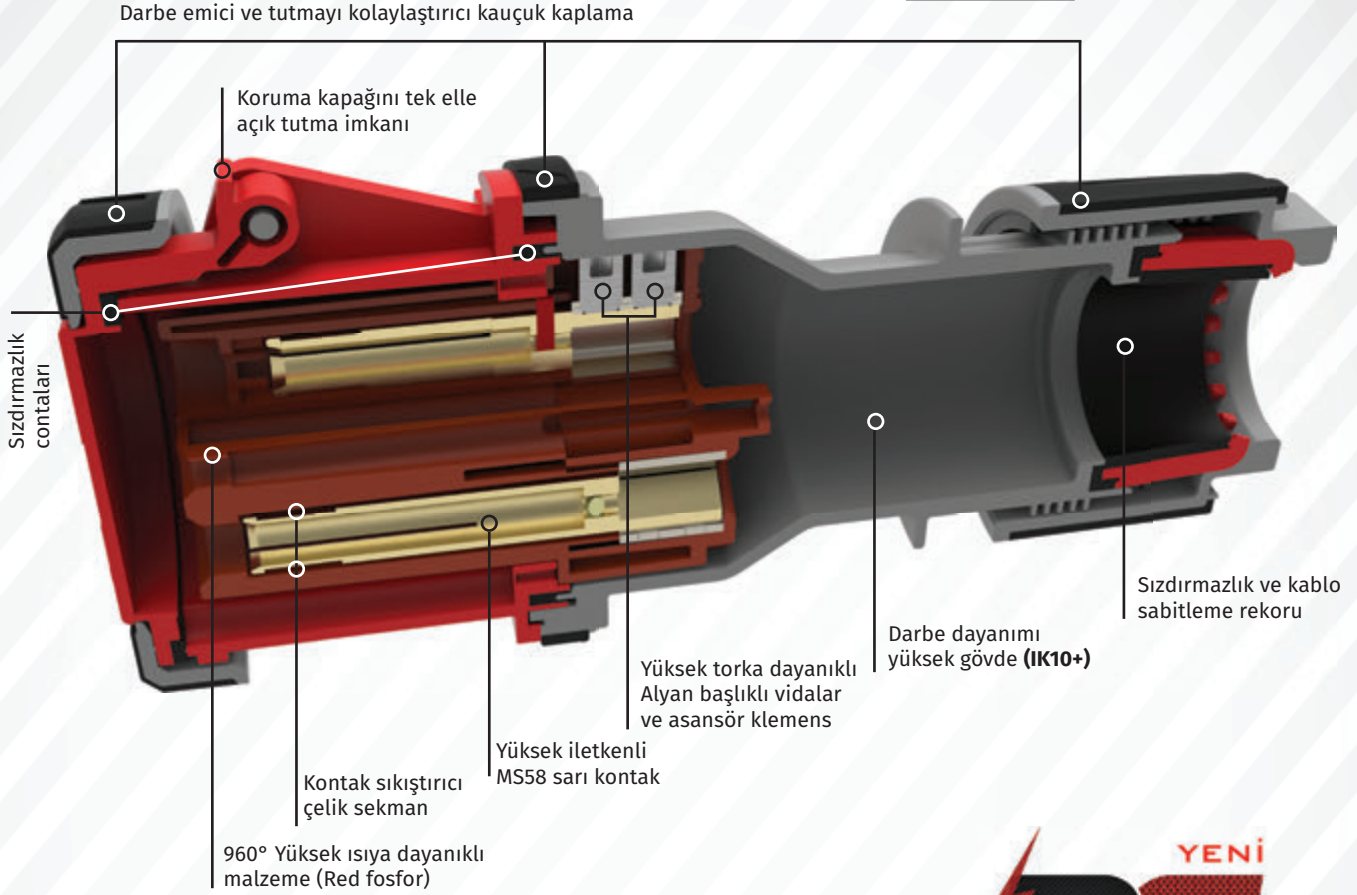

YENİ
RS
125A. SERİSİ