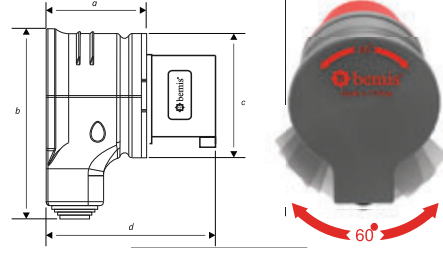

Cee Norm Eğik Döner Fiş Serisi
Tescil No: 2015/08133