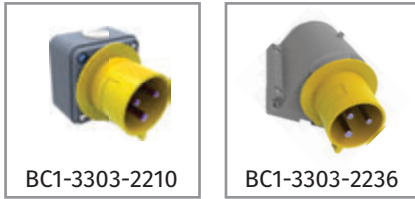

Ürün Kodu	Açıklama	IP	Kutu	Koli	Fiyat
BC1-3303-2011	3/32A. Düz Fiş	IP44	8	96	40,90 TL
BC1-3303-2312	3/32A. Uzatma Priz	IP44	8	96	49,80 TL
BC1-3303-2413	3/32A. Makine Priz (75x75)	IP44	8	96	44,90 TL
BC1-3303-2114	3/32A. Makine Fişi	IP44	8	144	44,90 TL
BC1-3303-2140	3/32A. Somunlu Fiş	IP44	8	96	44,90 TL
BC1-3303-2130	3/32A. 90° Eğik Döner Fiş	IP44	6	108	50,90 TL
BC1-3303-2210	3/32A. Duvar Fiş	IP44	6	108	67,60 TL
BC1-3303-2236	3/32A. 90° Eğik Duvar Fiş	IP44	3	54	68,10 TL
BC1-3303-2235	3/32A. 90° Eğik Duvar Fiş (Yaylı Kapaklı)	IP44	3	54	82,40 TL
BC1-3303-2238	3/32A. 90° Eğik P. Prizli Duvar Fiş	IP44	3	36	84,70 TL
BC1-3303-2440	3/32A. Somunlu Priz	IP44	8	96	44,90 TL
BC1-3303-2510	3/32A. Duvar Priz	IP44	6	108	70,00 TL
BC1-3303-2535	3/32A. 90° Eğik Duvar Priz	IP44	3	54	74,60 TL
BC1-3303-2537	3/32A. 90° Eğik P. Prizli Duvar Priz	IP44	3	36	93,80 TL

Ürün Kodu	Açıklama	IP	Kutu	Koli	Fiyat
BC1-3303-7011	3/32A. Düz Fiş	IP67	3	54	57,10 TL
BC1-3303-7312	3/32A. Uzatma Priz	IP67	3	54	72,10 TL
BC1-3303-7413	3/32A. Makine Priz (83x90)	IP67	4	72	67,60 TL
BC1-3303-7114	3/32A. Makine Fişi	IP67	6	108	69,40 TL
BC1-3303-7210	3/32A. Duvar Fiş	IP67	2	24	78,80 TL
BC1-3303-7236	3/32A. 90° Eğik Duvar Fiş	IP67	3	54	91,80 TL
BC1-3303-7238	3/32A. 90° Eğik Mak. Prizli Duvar Fişi	IP67	1	18	120,10 TL
BC1-3303-7440	3/32A. Somunlu Priz	IP67	4	72	67,60 TL
BC1-3303-7510	3/32A. Duvar Priz	IP67	2	36	82,70 TL
BC1-3303-7535	3/32A. 90° Eğik Duvar Priz	IP67	3	54	85,90 TL
BC1-3303-7537	3/32A. 90° Eğik Mak. Prizli Duvar Prizi	IP67	1	18	114,50 TL