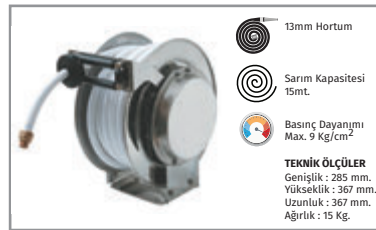

Paslanmaz Gövdeli
Su Aktarım Tamburu

BSA-2433-0015