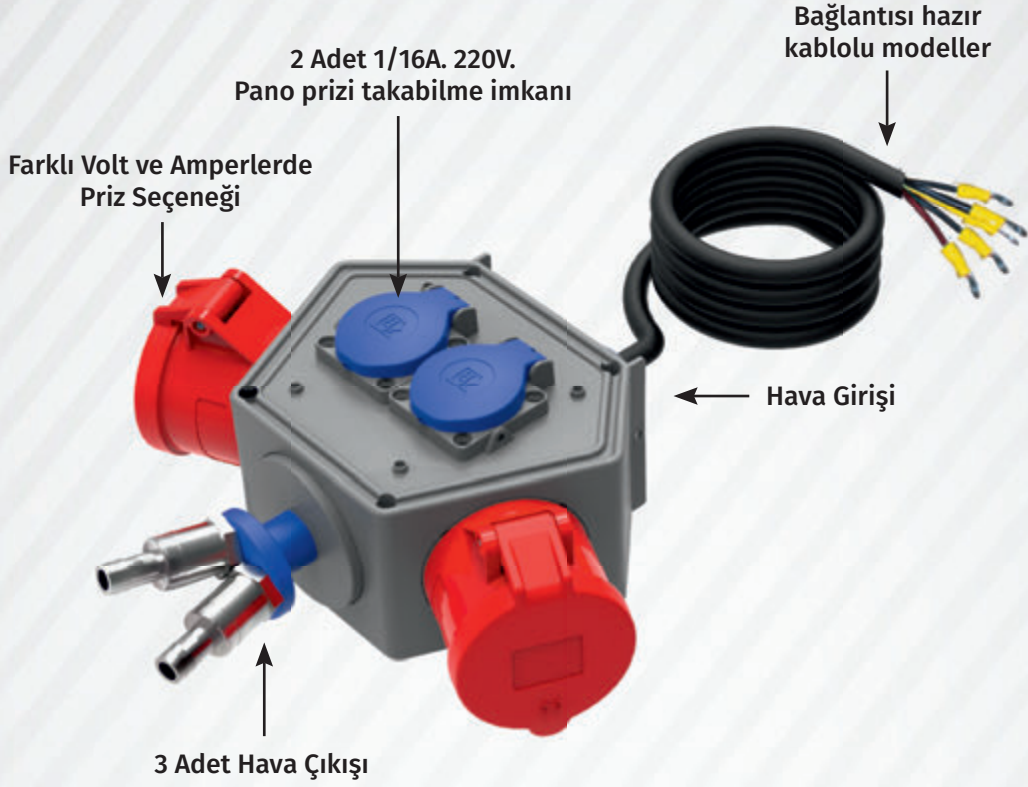

Endüstride Teknik Çözümler