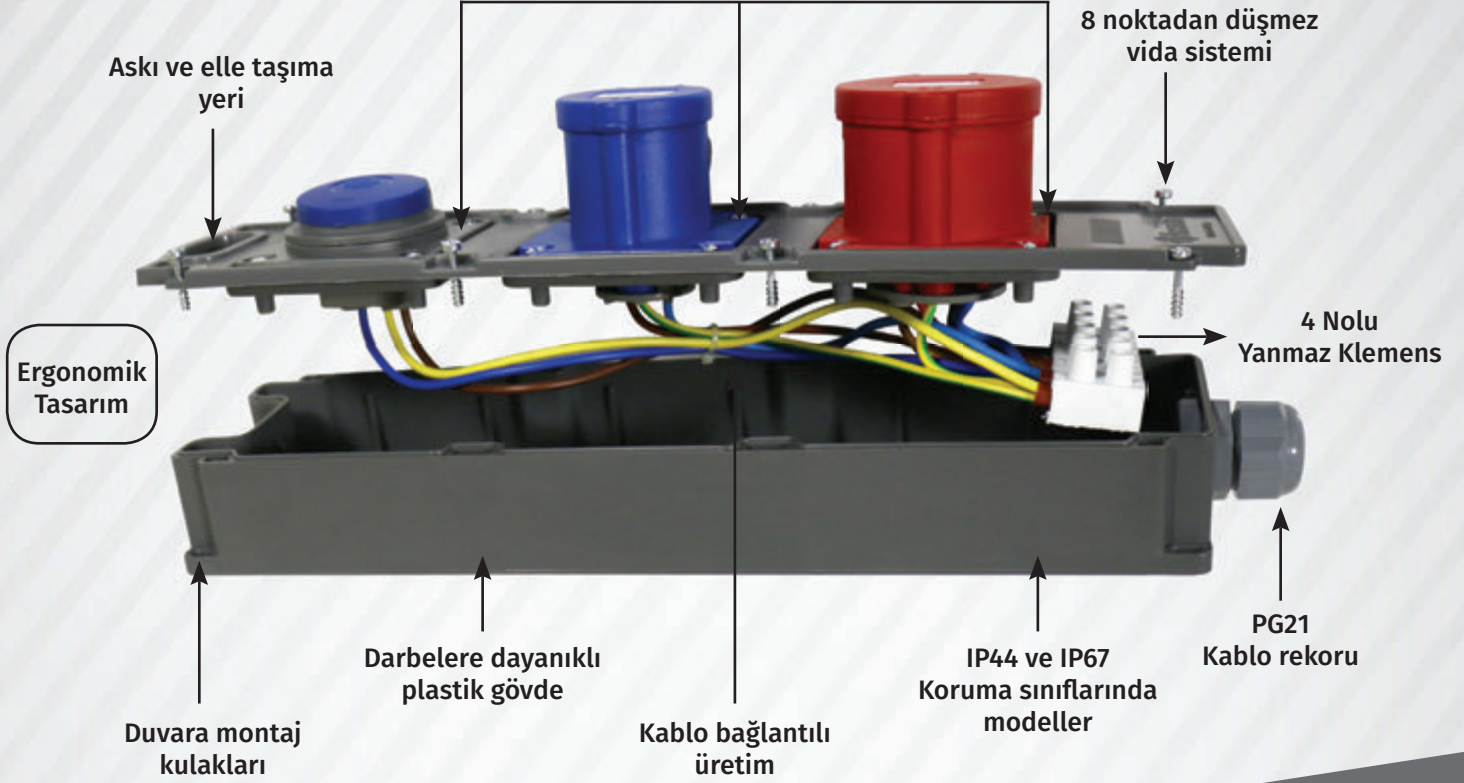

Tüm 16A. ve 32A. prizlerimiz 75x75mm ölçülerinde ortak çerçeveleri sayesinde onlarca versiyon 3'lü grup priz yapılabilmektedir.