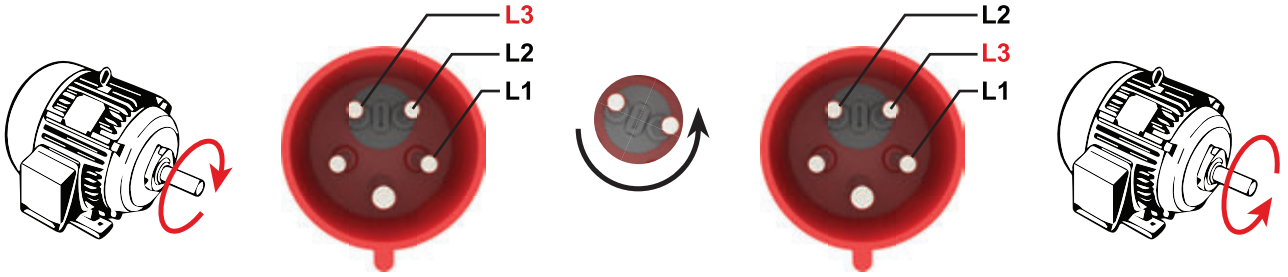

Enversör Connector®

Enversör Fiş

Seyyar makinelerde ters dönme sorunu yaşanır, Enversör fiş ile 5 saniyede tornavida yardımı ile sorunu çözümlenir.

3 Fazlı motorlarda faz sıralamasının değişimi Enversör fiş ile 5 saniyede yapılır.

5/16A. BC1-1505-2050
5/32A. BC1-3505-2050

IP44

5/16A. BC1-1505-2080
5/32A. BC1-3505-2080

IP44

5/16A. BC1-1505-2070
5/32A. BC1-3505-2070

IP44

5/16A. BC1-1505-2060
5/32A. BC1-3505-2060

IP44

5/16A. BC1-1505-7050
5/32A. BC1-3505-7050

IP67

5/16A. BC1-1505-7070
5/32A. BC1-3505-7070

IP67

5/16A. BC1-1505-7060
5/32A. BC1-3505-7060

IP67

5/16A. BC1-1505-2061
5/32A. BC1-3505-2061

IP44