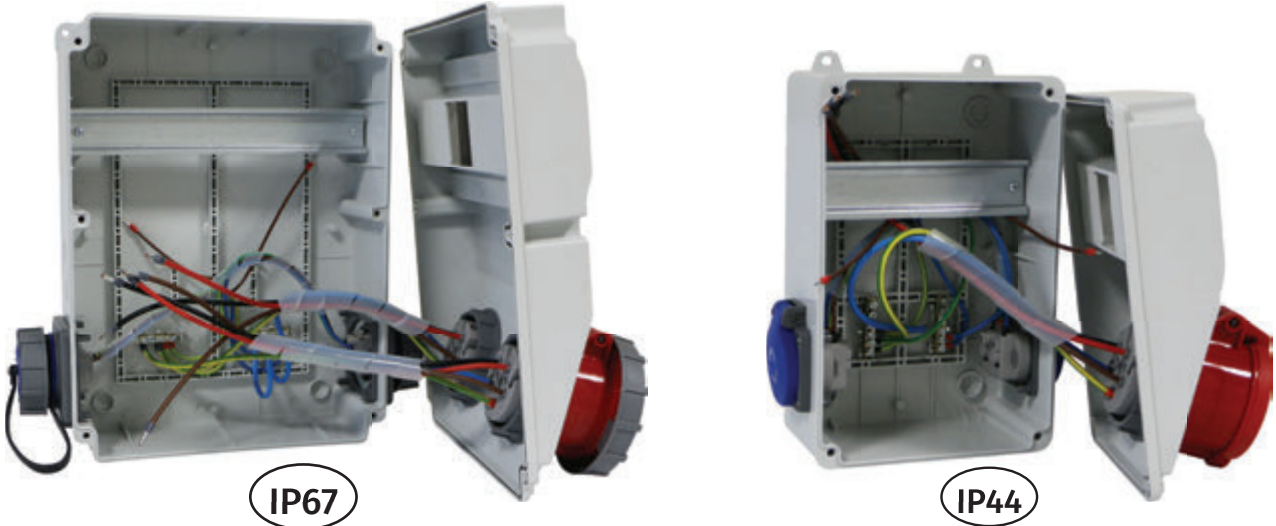

V17 KABLO MONTAJLI KOMBİNASYON

Ürün Kodu	Açıklama	IP	Kutu	Koli	Fiyat
BD4M2334-2020	5/32A. 380V. 3 Ad. Ön - 1/16A. 220V. 2 Ad. Yan (ABS)	IP44	1	5	450,00 TL
BD4M2318-2020	5/16A. 380V. 3 Ad. Ön - 1/16A. 220V. 2 Ad. Yan (ABS)	IP44	1	5	421,70 TL
BD4M2305-2020	3/25A. 380V. 3 Ad. Ön - 1/16A. 220V. 2 Ad. Yan (ABS)	IP44	1	5	349,20 TL
BD4M6314-2020	5/16A. 380V. 3 Ad. Ön - 1/16A. 220V. 2 Ad. M.P. Yan (ABS)	IP66	1	5	574,20 TL
BD4M6330-2020	5/32A. 380V. 3 Ad. Ön - 1/16A. 220V. 2 Ad. M.P. Yan (ABS)	IP66	1	5	605,00 TL
BH4M2334-2020	5/32A. 380V. 3 Ad. Ön - 1/16A. 220V. 2 Ad. Yan (ABS-H.F.)	IP44	1	5	470,60 TL
BH4M2318-2020	5/16A. 380V. 3 Ad. Ön - 1/16A. 220V. 2 Ad. Yan (ABS-H.F.)	IP44	1	5	442,30 TL
BH4M2305-2020	3/25A. 380V. 3 Ad. Ön - 1/16A. 220V. 2 Ad. Yan (ABS-H.F.)	IP44	1	5	369,80 TL
BH4M6314-2020	5/16A. 380V. 3 Ad. Ön - 1/16A. 220V. 2 Ad. M.P. Yan (ABS-H.F.)	IP66	1	5	594,90 TL
BH4M6330-2020	5/32A. 380V. 3 Ad. Ön - 1/16A. 220V. 2 Ad. M.P. Yan (ABS-H.F.)	IP66	1	5	625,70 TL

Montajlı kombinasyonlarda sigorta temini müşteri tarafından sağlanması halinde montajı **ücretsiz** olarak yapılmaktadır.