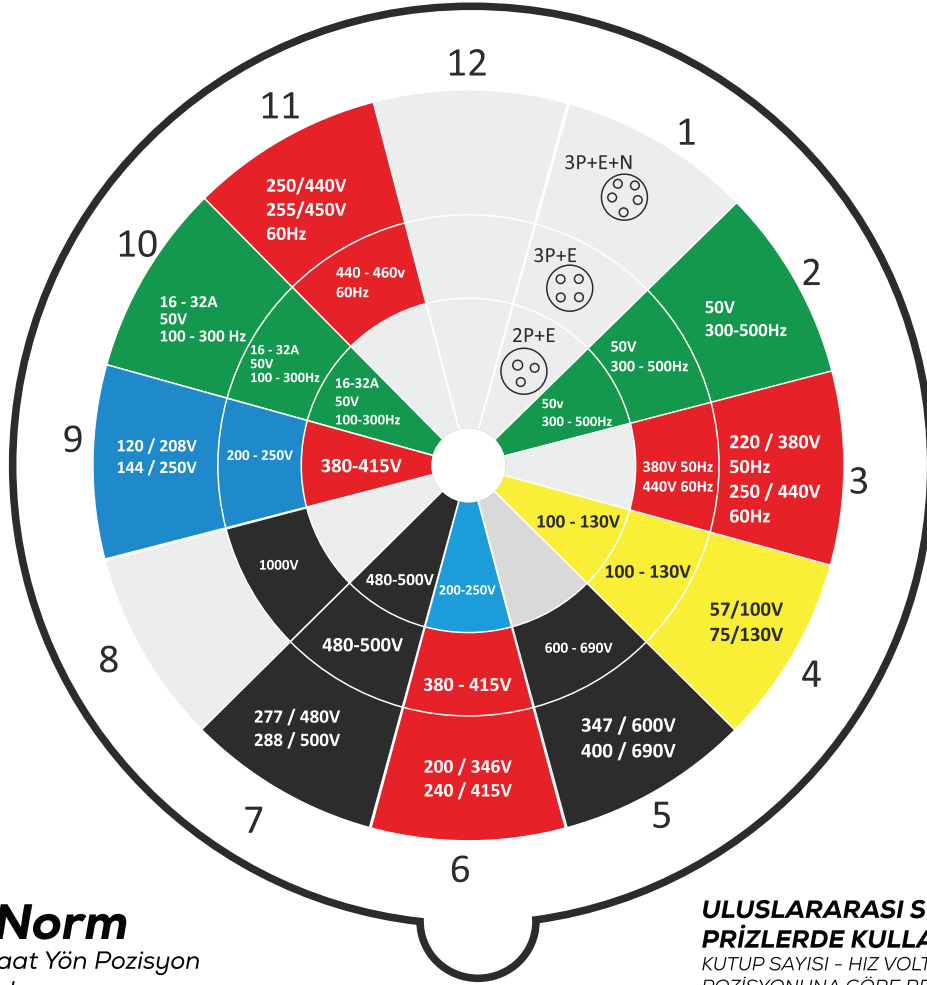

IEC 60309'a göre endüstriyel fiş ve priz standartları tablosu

CEE Norm

Renk ve Saat Yön Pozisyon
Teknik Çizelge

ULUSLARARASI STANDARTLARINDA PRİZLERDE KULLANILAN ÇİZELGE

KUTUP SAYISI - HIZ VOLTAJ - AMPER SAAT YÖN
POZİSYONUNA GÖRE RENK KODLARI