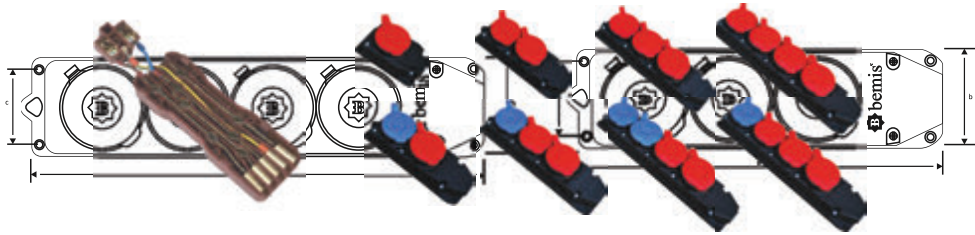

3/25A. Kauçuk Trifaze Grup Priz Serisi

Tescil No: 2013 02314