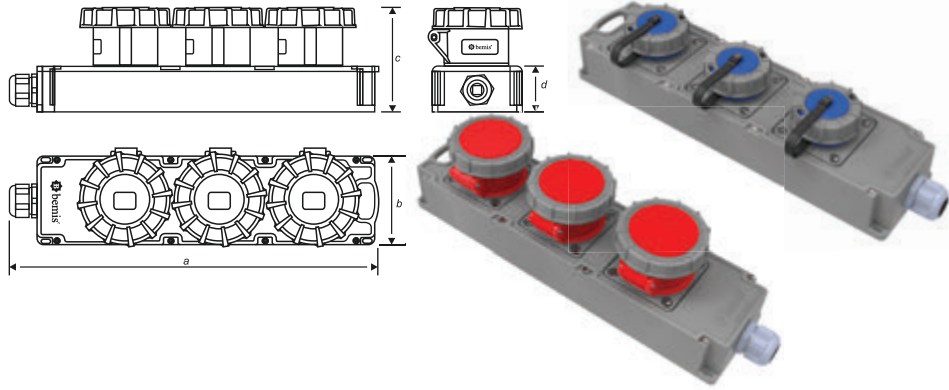

## PATENTLİ ÜRÜNLERİMİZ

1/16A 220V IP67 Fiş Priz Serisi  
Tescil No: 2015/04906

Cee Norm Eğik Döner Fiş Serisi  
Tescil No: 2015/08133

Cee Norm Grup Priz Serisi  
Tescil No: 2015/04907

Cee Norm Poly Box Serisi  
Tescil No: 2015/04907