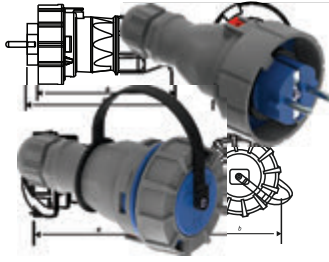

PATENTLİ ÜRÜNLERİMİZ

1/16A 220V IP67 Fiş Priz Serisi
Tescil No: 2015/04906